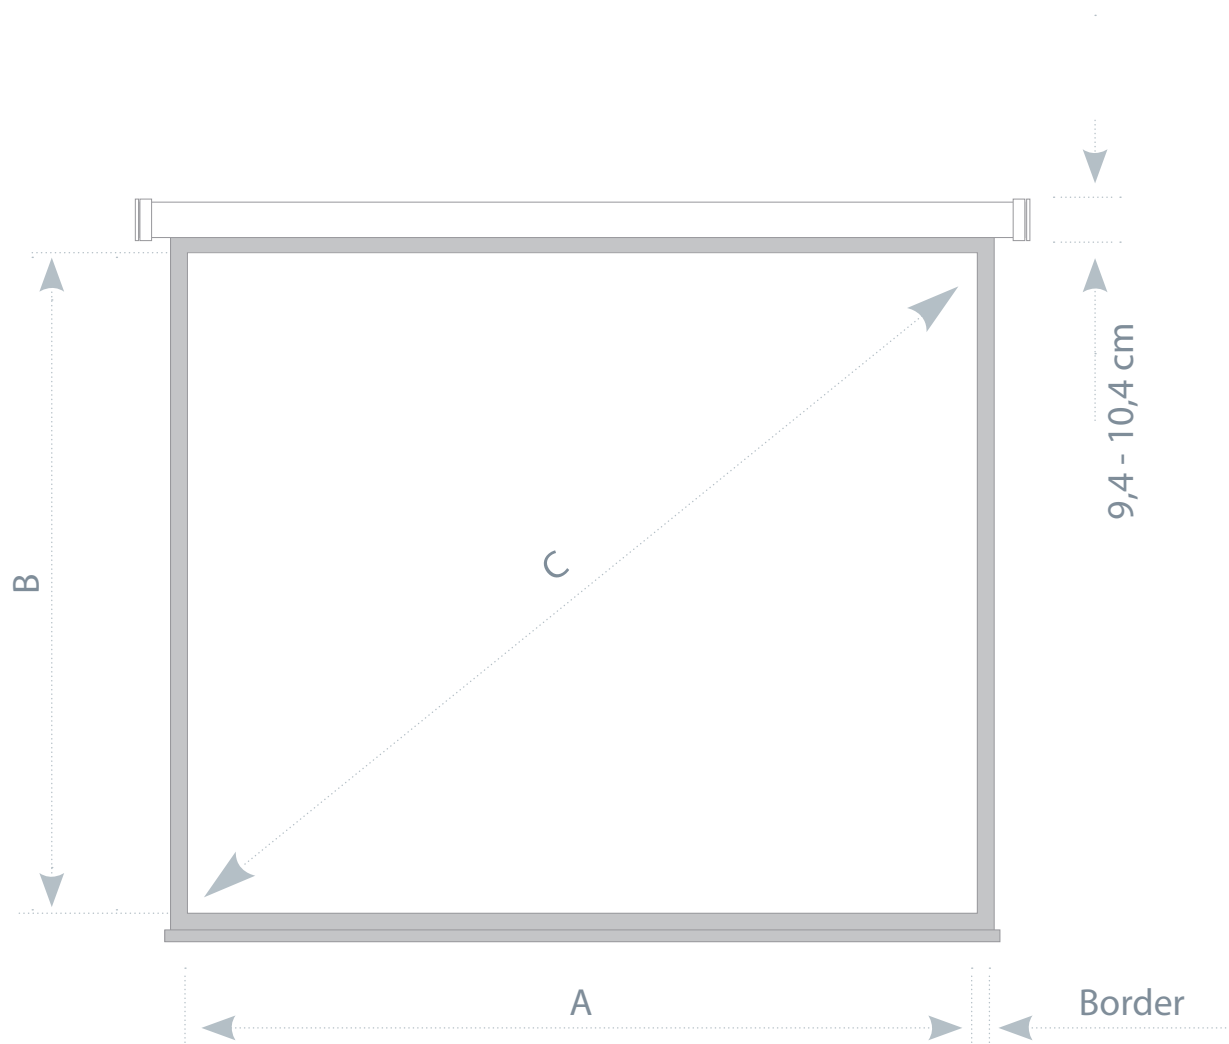

2x3 S.A.

73-231 Krzęcin, ul. Słoneczna 3, Polska

[i]: 801 23 00 23

[t]: +48 95 765 3848 [f]: +48 95 765 3850

[e]: info@2x3.pl [w]: www.2x3.eu

innowacje w komunikacji wizualnej